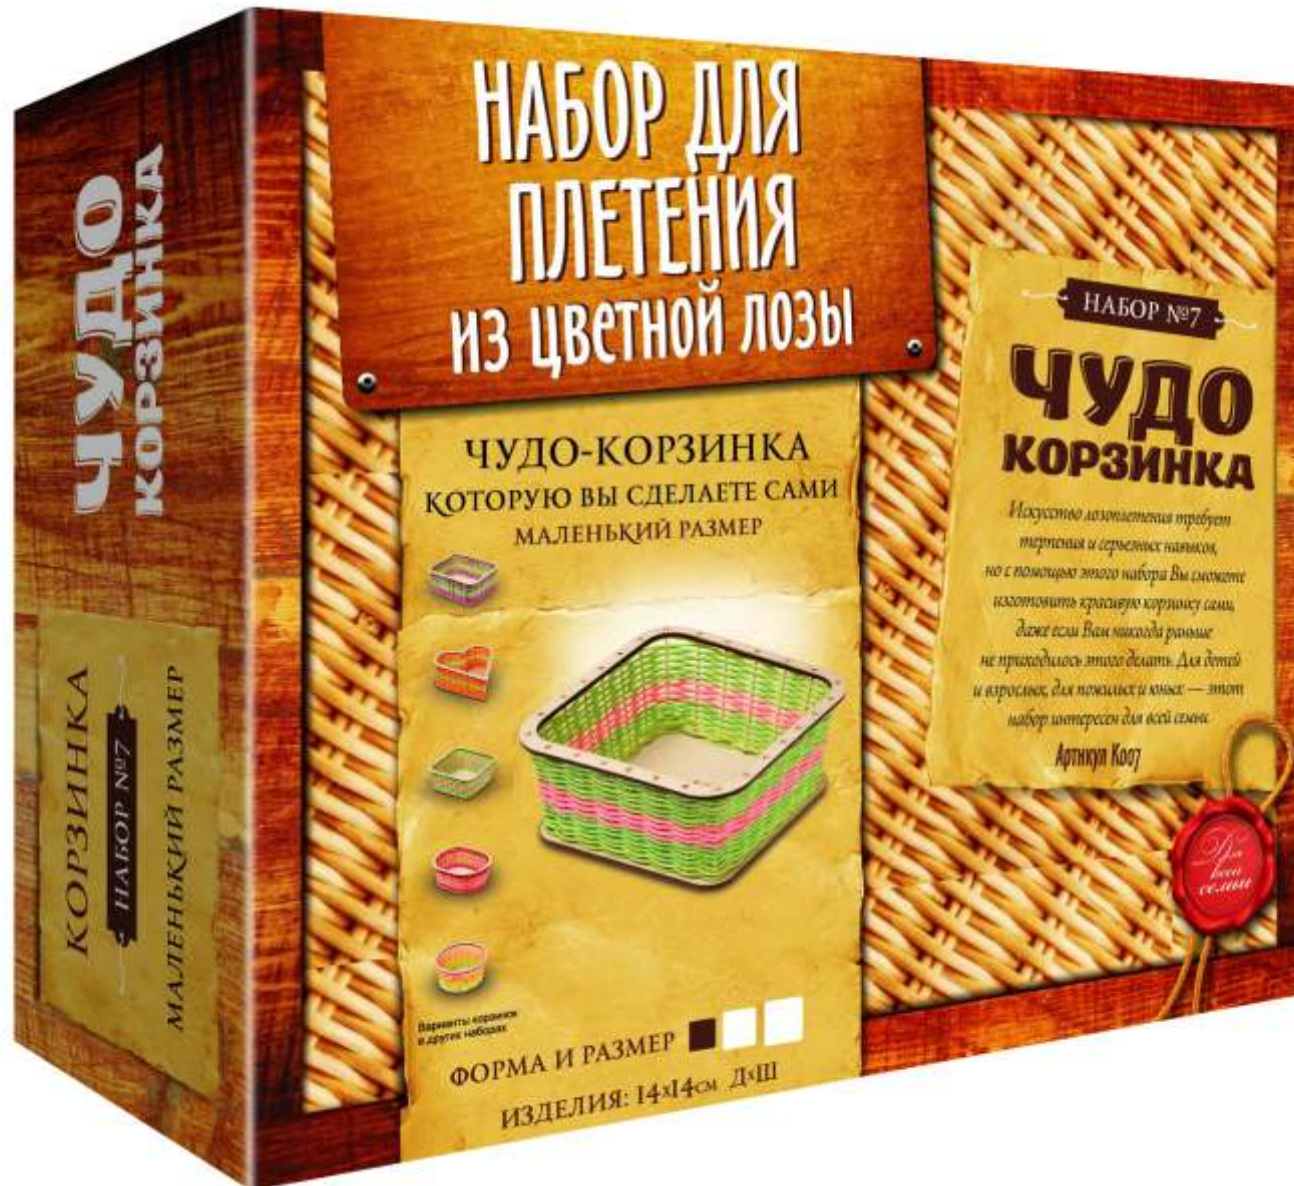

АРТИКУЛ КО07